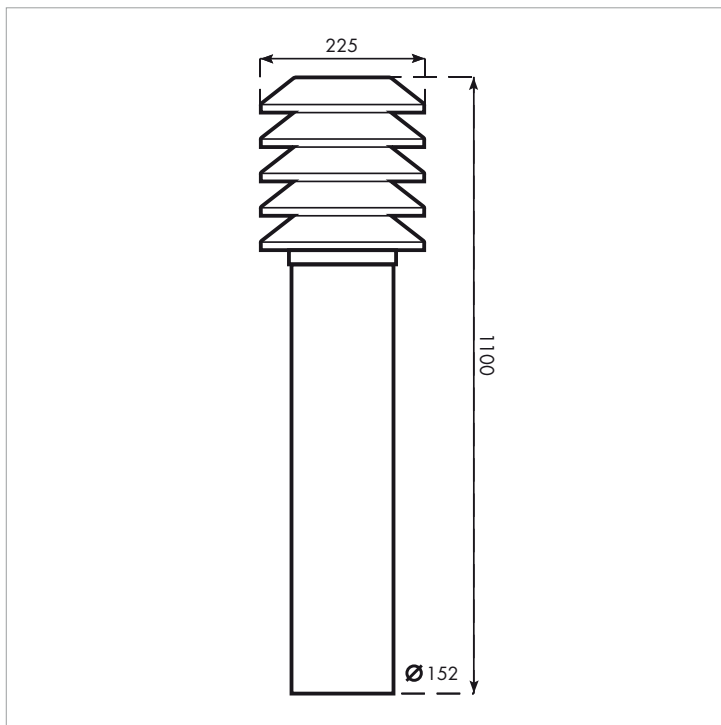

Siru

PIHAPIIRIVALAISIN

YLEISTÄ

- asennusasento pysty
 - paino 8,5kg
 - E27 lampunpidin
- HUOM! Vaihda rikkoutunut akryyli!

MITTAKUVA

HUOLTO-/ASENNUSOHJEET

1. Avaa kuusiokoloruuvit (3kpl, 5mm) valaisinosan alapuolelta.
2. Nosta valaisinrunko ylös.
3. Kaikki sähkökytkennät, komponentit ja johdinliittimet esillä.