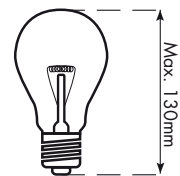

Siru

PIHAPIIRIVALAISIN

YLEISTÄ

- asennusasento pysty
 - paino 8,5kg
 - E27 lampunpidin
- HUOM! Vaihda rikkoutunut akryyli!

MITTAKUVA

HUOLTO-/ASENNUSOHJEET

1. Avaa kuusiokoloruuvit (3kpl, 5mm) valaisinosan alapuolelta.
2. Nosta valaisinrunko ylös.
3. Kaikki sähkökytkennät, komponentit ja johdinliittimet esillä.