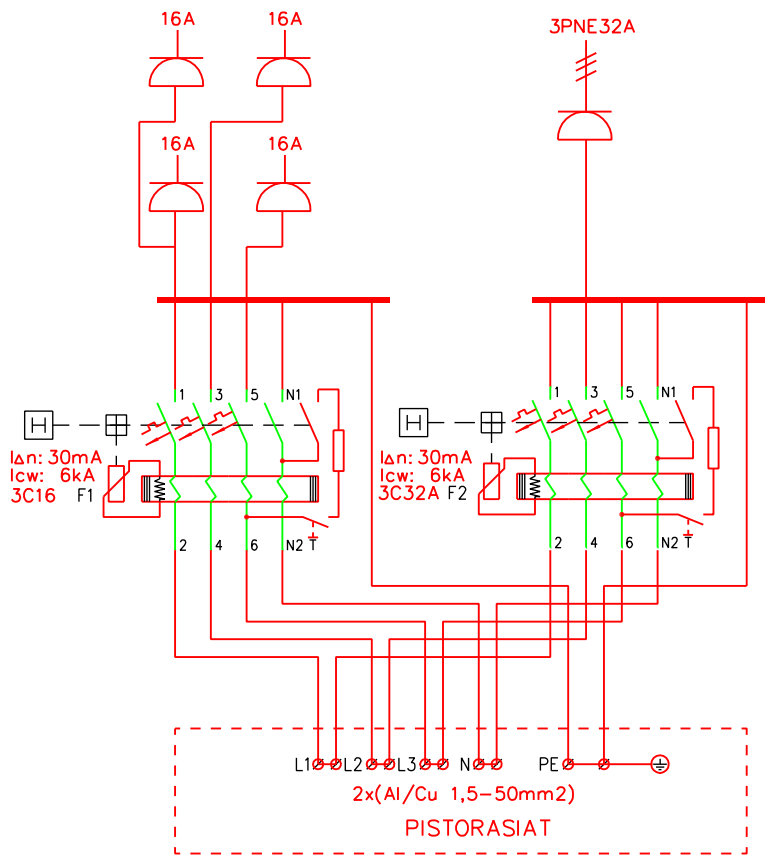

2.5.2023
AS1 Kioskisähköt M1
A muutos
S
R
P
O
N
M
L
K
J
H
G
F
E
D
C
B muutos
A

10 11 12 13 14 15 16 17 18 19 20 21 22 23 24 25 26 27 28 29 30 31 32 33 34 35 36 37

KARLUX OY
PAASSILLANTIE 1
15880 HOLLOLA

4xSUKO 230V
1xVOIMAPR. 3PNE32A
VALAISINOPTIO

In: 63A
Un: 400V
IP44

PISTORASIA(VALAISIN)PYLVÄS
KS1 KIOSKISÄHKÖ M1

Suunn. JN /24.4.2023	Kokonaisuus	Sähköpositio	Työnumero
Piirt.	Lehti 1/1	Piirustusnumero	
Tark.	SÄH 2023-01