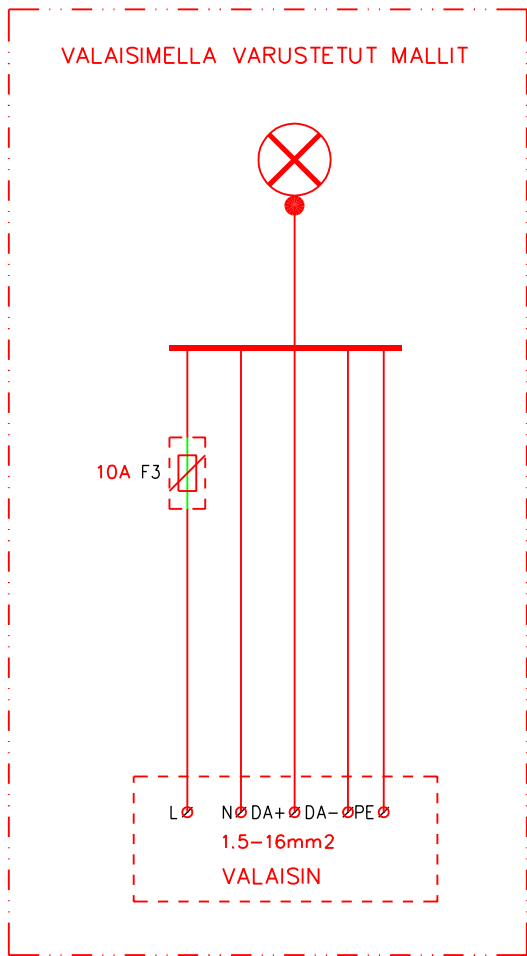

2.5.2023
AS1 Kioskisähköt M1
A muutos
S
R
P
O
N
M
L
K
J
H
G
F
E
D
C
B muutos
A

10 11 12 13 14 15 16 17 18 19 20 21 22 23 24 25 26 27 28 29 30 31 32 33 34 35 36 37

KARLUX OY
PAASSILLANTIE 1
15880 HOLLOLA

4xSUKO 230V
1xVOIMAPR. 3PNE32A
VALAISINOPTIO

In: 63A
Un: 400V
IP44

PISTORASIA(VALAISIN)PYLVÄS
KS1 KIOSKISÄHKÖ M1

Suunn. JN /24.4.2023	Kokonaisuus	Sähköpositio	Työnumero
Piirt.	Lehti 1/1	Piirustusnumero	
Tark.	SÄH 2023-01		