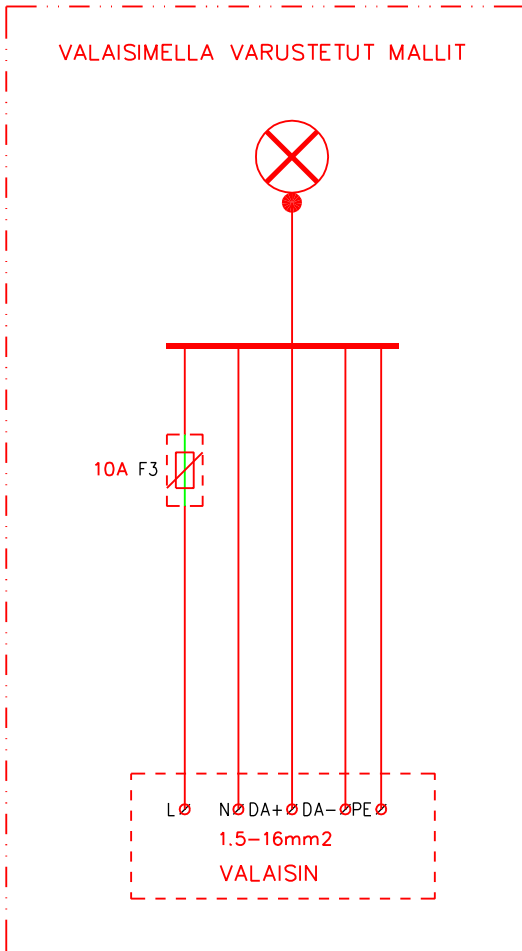

2.5.2023
AS1KioskisähköM4
A muutos
S
R
P
O
N
M
L
K
J
H
G
F
E
D
C muutos
D muutos
B muutos
A

10 11 12 13 14 15 16 17 18 19 20 21 22 23 24 25 26 27 28 29 30 31 32 33 34 35 36 37

KARLUX OY
PAASSILLANTIE 1
15880 HOLLOLA

2xVOIMAPR. 3PNE16A
VALAISINOPTIO

In: 63A
Un: 400V
IP44

PISTORASIA(VALAISIN)PYLVÄS
KS1 KIOSKISÄHKÖ M4

Suunn. JN /24.4.2023	Kokonaisuus	Sähköpositio	Työnumero
Piirt.	Lehti 1/1	Piirustusnumero	
Tark.	SÄH 2023-04		