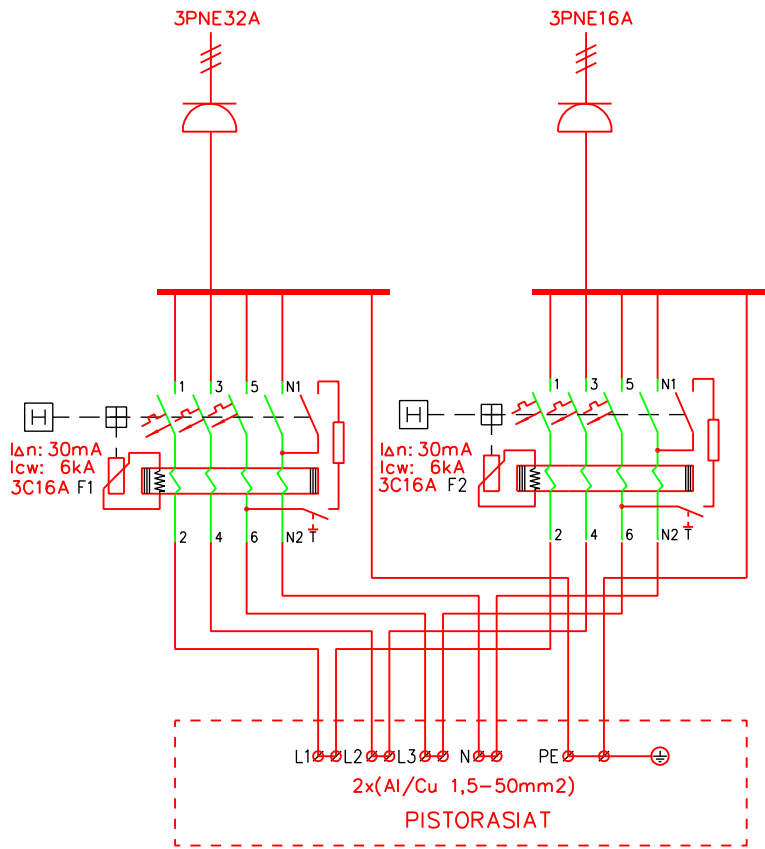

2.5.2023
AS1KioskisähköM4
A muutos
S
R
P
O
N
M
L
K
J
H
G
F
E
D
C muutos
D muutos
B muutos
A

10 11 12 13 14 15 16 17 18 19 20 21 22 23 24 25 26 27 28 29 30 31 32 33 34 35 36 37

KARLUX OY
PAASSILLANTIE 1
15880 HOLLOLA

2xVOIMAPR. 3PNE16A
VALAISINOPTIO

In: 63A
Un: 400V
IP44

PISTORASIA(VALAISIN)PYLVÄS
KS1 KIOSKISÄHKÖ M4

Suunn. JN /24.4.2023	Kokonaisuus	Sähköpositio	Työnumero
Piirt.	Lehti 1/1	Piirustusnumero	
Tark.	SÄH 2023-04