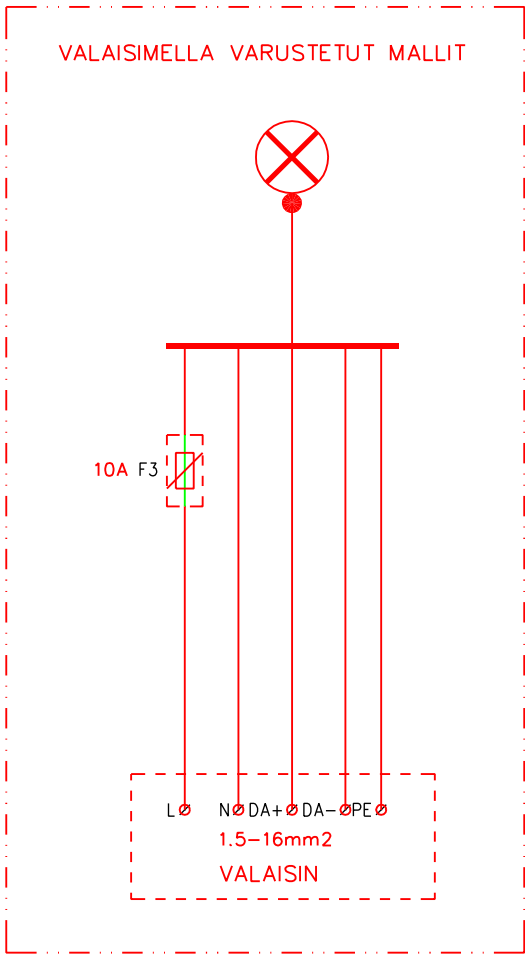

2.5.2023
A muutos
S
R
P
O
N
M
L
K
J
H
G
F
E
D
C
B
A

10 11 12 13 14 15 16 17 18 19 20 21 22 23 24 25 26 27 28 29 30 31 32 33 34 35 36 37

KARLUX OY
PAASSILLANTIE 1
15880 HOLLOLA

2xVOIMAPR. 3PNE32A
VALAISINOPTIO

In: 63A
Un: 400V
IP44

PISTORASIA(VALAISIN)PYLVÄS
KS1 KIOSKISÄHKÖ M5

Suunn. JN /24.4.2023	Kokonaisuus	Sähköpositio	Työnumero
Piirt.	Lehti 1/1	Piirustusnumero	
Tark.	SÄH 2023-05		