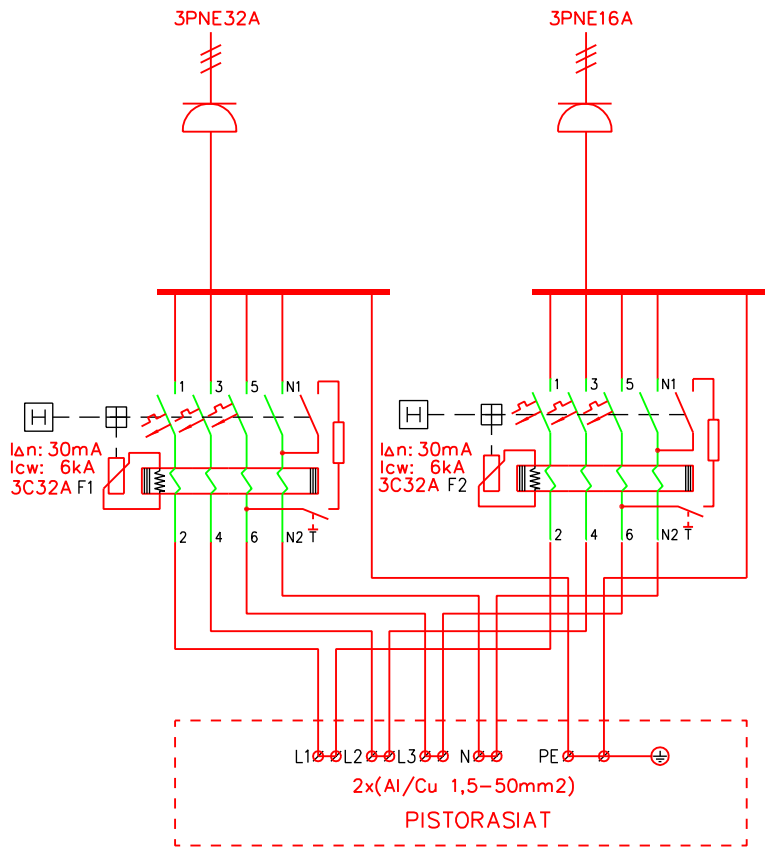

2.5.2023
A muutos
S
R
P
O
N
M
L
K
J
H
G
F
E
D
C
B
A

10 11 12 13 14 15 16 17 18 19 20 21 22 23 24 25 26 27 28 29 30 31 32 33 34 35 36 37

KARLUX OY
PAASSILLANTIE 1
15880 HOLLOLA

2xVOIMAPR. 3PNE32A
VALAISINOPTIO

In: 63A
Un: 400V
IP44

PISTORASIA(VALAISIN)PYLVÄS
KS1 KIOSKISÄHKÖ M5

Suunn. JN /24.4.2023	Kokonaisuus	Sähköpositio	Työnumero
Piirt.	Lehti 1/1	Piirustusnumero	
Tark.	SÄH 2023-05		