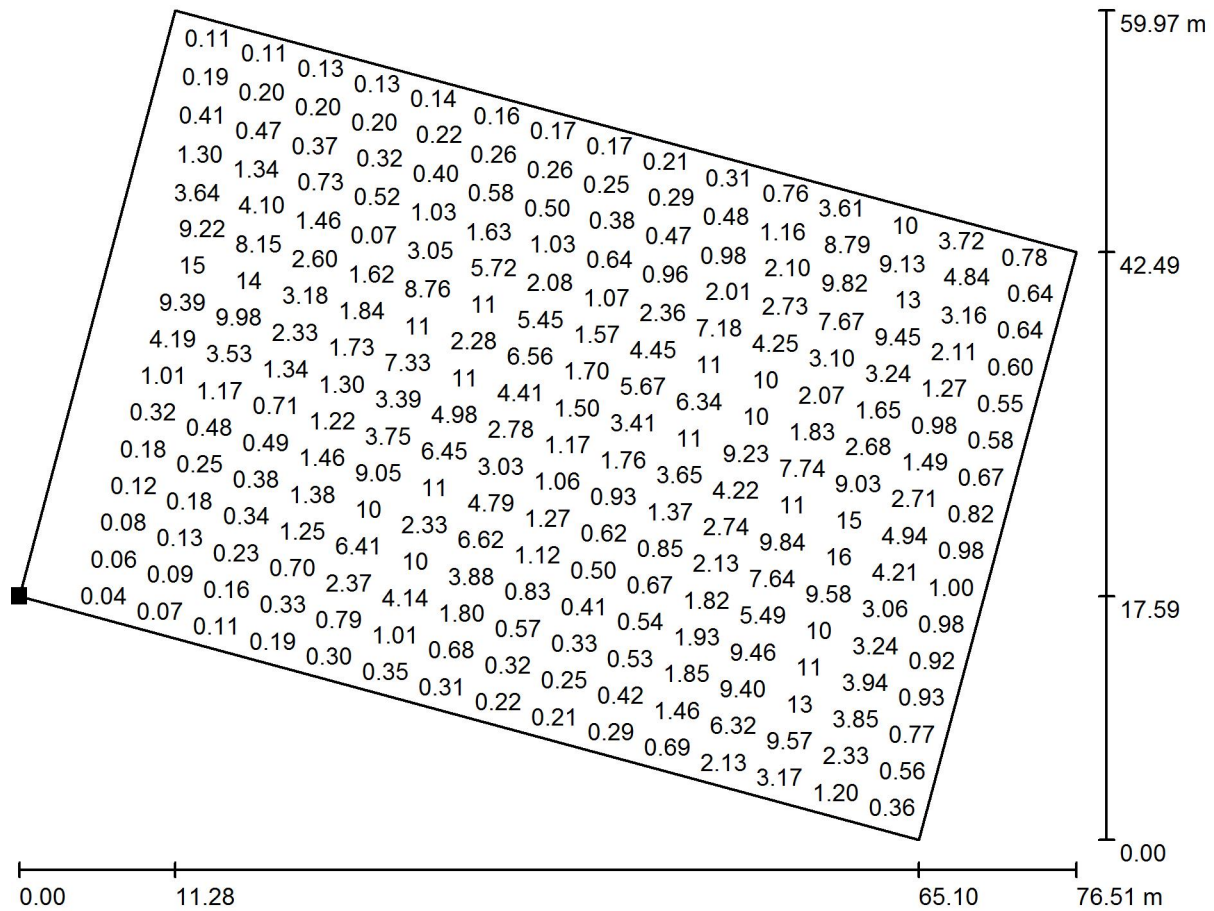

### Ulkotilanne 1 / Pohjapintaelementti 1 / Pinta 1 / Isolux-käyrät (E)

Arvot (yksikkö) Lux, Mittakaava 1 : 547

Pinnan sijainti ulkotilanteessa:  
Merkitty piste:  
(414.443 m, 206.470 m, 0.000 m)

Rasteri: 128 x 128 Pisteet

## Ulkotilanne 1 / Pohjapintaelementti 1 / Pinta 1 / Harmaa-asteikko (E)

Mittakaava 1 : 547

Pinnan sijainti ulkotilanteessa:  
Merkitty piste:  
(414.443 m, 206.470 m, 0.000 m)

Rasteri: 128 x 128 Pisteet

### Ulkotilanne 1 / Pohjapintaelementti 1 / Pinta 1 / Arvokaavio (E)

Arvot (yksikkö) Lux, Mittakaava 1 : 547

Kaikkia laskettuja arvoja ei voi esittää.

Pinnan sijainti ulkotilanteessa:

Merkitty piste:

(414.443 m, 206.470 m, 0.000 m)