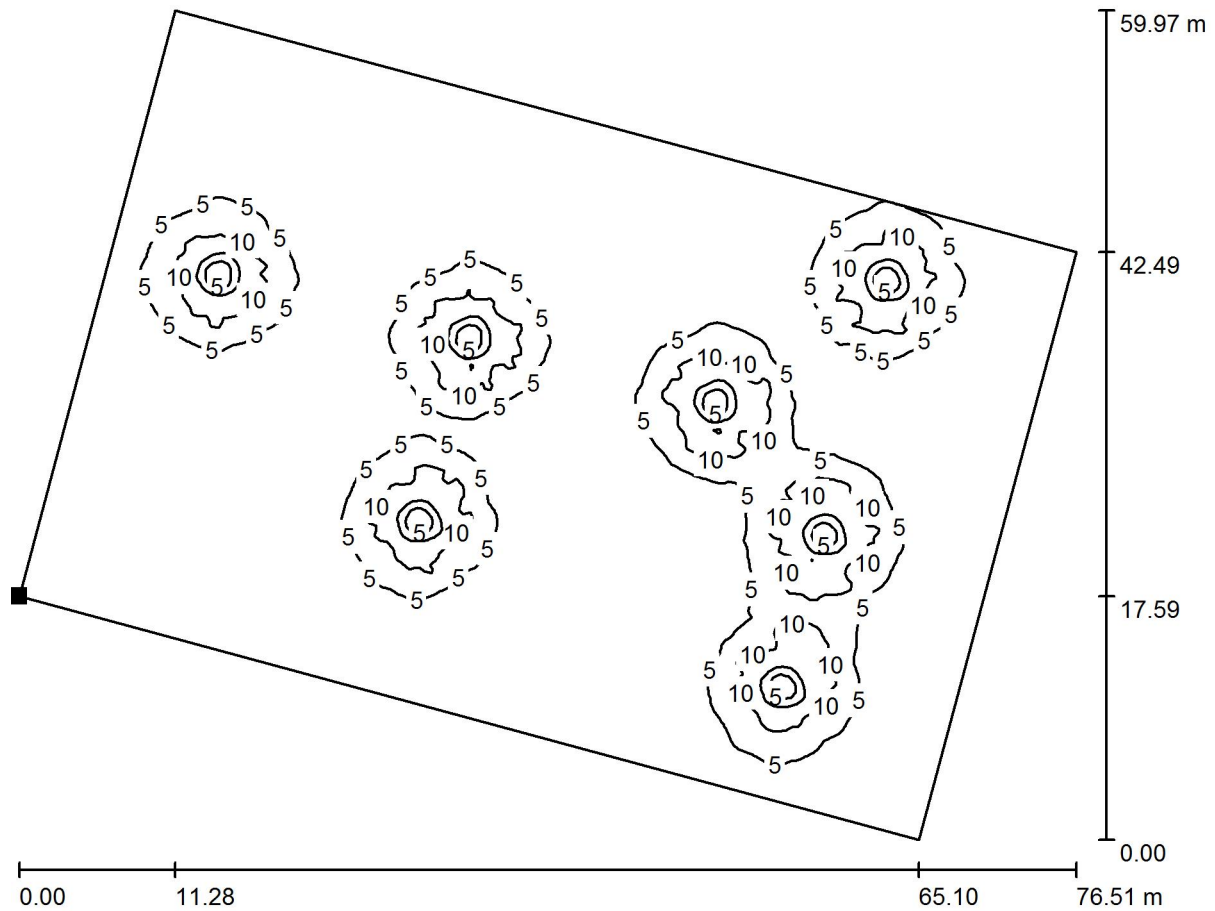

### Ulkotilanne 1 / Pohjapintaelementti 1 / Pinta 1 / Isolux-käyrät (E)

Arvot (yksikkö) Lux, Mittakaava 1 : 547

Pinnan sijainti ulkotilanteessa:  
Merkitty piste:  
(414.443 m, 206.470 m, 0.000 m)

Rasteri: 128 x 128 Pisteet

## Ulkotilanne 1 / Pohjapintaelementti 1 / Pinta 1 / Harmaa-asteikko (E)

Mittakaava 1 : 547

Pinnan sijainti ulkotilanteessa:  
Merkitty piste:  
(414.443 m, 206.470 m, 0.000 m)

Rasteri: 128 x 128 Pisteet

### Ulkotilanne 1 / Pohjapintaelementti 1 / Pinta 1 / Arvokaavio (E)

Arvot (yksikkö) Lux, Mittakaava 1 : 547

Kaikkia laskettuja arvoja ei voi esittää.

Pinnan sijainti ulkotilanteessa:

Merkitty piste:

(414.443 m, 206.470 m, 0.000 m)