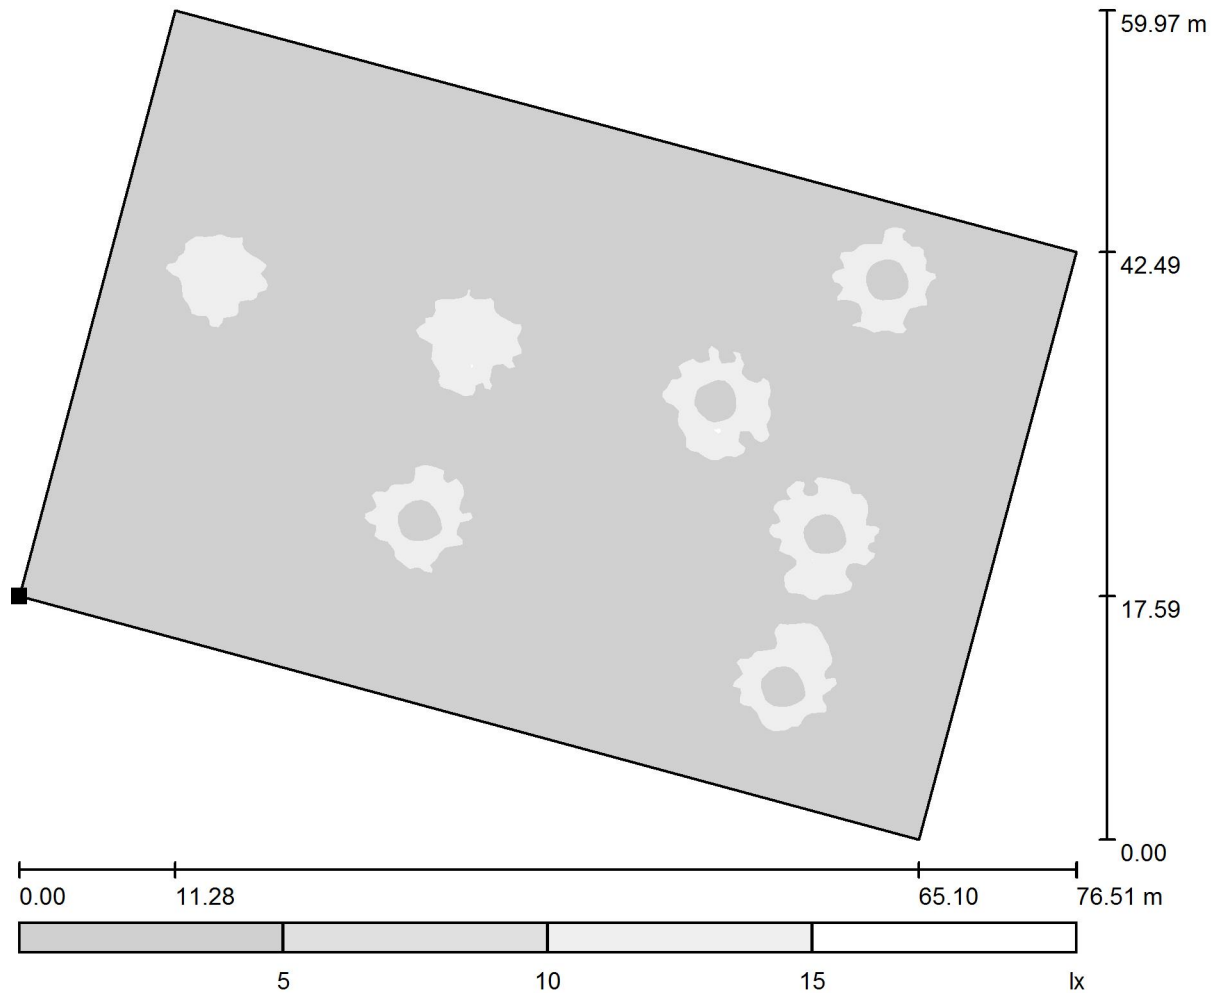

### Ulkotilanne 1 / Pohjapintaelementti 1 / Pinta 1 / Isolux-käyrät (E)

Arvot (yksikkö) Lux, Mittakaava 1 : 547

Pinnan sijainti ulkotilanteessa:  
Merkitty piste:  
(414.443 m, 206.470 m, 0.000 m)

Rasteri: 128 x 128 Pisteet

## Ulkotilanne 1 / Pohjapintaelementti 1 / Pinta 1 / Harmaa-asteikko (E)

Mittakaava 1 : 547

Pinnan sijainti ulkotilanteessa:  
Merkitty piste:  
(414.443 m, 206.470 m, 0.000 m)

Rasteri: 128 x 128 Pisteet