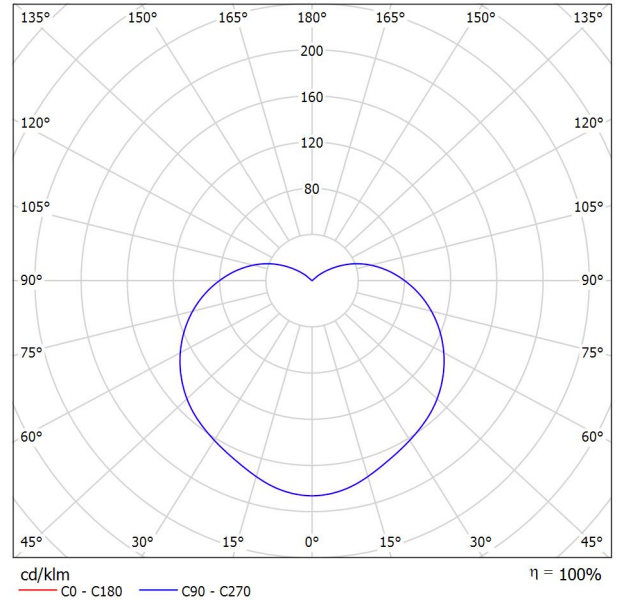

Valaisinten luokittelu CIE: 82
Elektroniikkakomponenttien valovirtakoodi: 32 59
82 82 100

Valaistu alue 1:

Häikäisyarvot UGR:N mukaan											
ρ Katto	70	70	50	50	30	70	70	50	50	30	
ρ Seinät	50	30	50	30	30	50	30	50	30	30	
ρ Lattia	20	20	20	20	20	20	20	20	20	20	
Tilan koko	Näkökulma poikittain					Näkökulma pitkittäin					
X	Y	Lampun keskiiviivaan					Lampun keskiiviivaan				
2H	2H	13.7	15.0	14.2	15.5	16.1	13.7	15.0	14.2	15.5	16.1
	3H	16.0	17.2	16.6	17.7	18.4	16.0	17.2	16.6	17.7	18.4
	4H	17.1	18.2	17.7	18.8	19.4	17.1	18.2	17.7	18.8	19.4
	6H	18.1	19.1	18.7	19.7	20.4	18.1	19.1	18.7	19.7	20.4
	8H	18.5	19.6	19.2	20.2	20.9	18.5	19.6	19.2	20.2	20.9
12H	19.0	20.0	19.6	20.6	21.3	19.0	20.0	19.6	20.6	21.3	
4H	2H	14.3	15.4	14.9	16.0	16.7	14.3	15.4	14.9	16.0	16.7
	3H	16.9	17.9	17.5	18.5	19.2	16.9	17.9	17.5	18.5	19.2
	4H	18.1	19.0	18.8	19.7	20.4	18.1	19.0	18.8	19.7	20.4
	6H	19.3	20.1	20.0	20.8	21.5	19.3	20.1	20.0	20.8	21.5
	8H	19.9	20.6	20.6	21.3	22.1	19.9	20.6	20.6	21.3	22.1
12H	20.4	21.1	21.1	21.8	22.6	20.4	21.1	21.1	21.8	22.6	
8H	4H	18.6	19.3	19.3	20.0	20.8	18.6	19.3	19.3	20.0	20.8
	6H	20.0	20.6	20.7	21.3	22.2	20.0	20.6	20.7	21.3	22.2
	8H	20.7	21.3	21.4	22.0	22.8	20.7	21.3	21.4	22.0	22.8
	12H	21.4	21.9	22.2	22.6	23.5	21.4	21.9	22.2	22.6	23.5
	12H	4H	18.7	19.3	19.4	20.0	20.8	18.7	19.3	19.4	20.0
6H		20.2	20.7	20.9	21.4	22.3	20.2	20.7	20.9	21.4	22.3
8H		21.0	21.4	21.7	22.2	23.0	21.0	21.4	21.7	22.2	23.0
Vaihtelee katsojan paikkaa valaisimen etäisyyksien tarkastelemiseksi S											
S = 1.0H	+0.1 / -0.1					+0.1 / -0.1					
S = 1.5H	+0.2 / -0.2					+0.2 / -0.2					
S = 2.0H	+0.3 / -0.4					+0.3 / -0.4					
Vakiotaulukko	BK09					BK09					
Korjaustekijä	3.1					3.1					
Korjatut häikäisyarvot suhteessa 1669lm Kokonaisvalovirta											