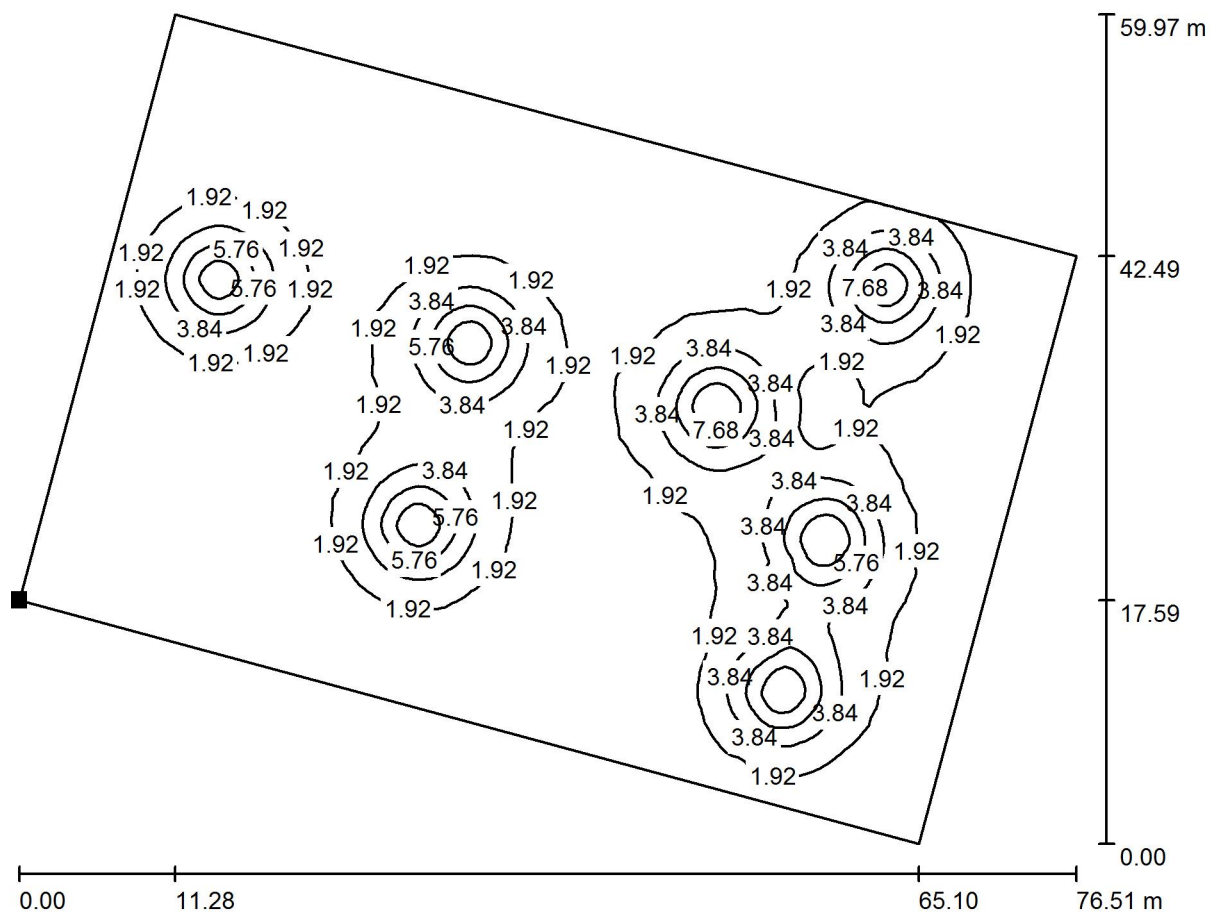

Tekijä Juha Karjalainen
Puhelin 0400 254 975
Faksi
Sähköpostiosoite juha.karjalainen@karlux.fi

Ulkotilanne 1 / Pohjapintaelementti 1 / Pinta 1 / Isolux-käyrät (E)

Arvot (yksikkö) Lux, Mittakaava 1 : 547

Pinnan sijainti ulkotilanteessa:
Merkitty piste:
(414.443 m, 206.470 m, 0.000 m)

Rasteri: 128 x 128 Pisteet

E_m [lx]
1.89

E_{min} [lx]
0.08

E_{max} [lx]
9.68

E_{min} / E_m
0.043

E_{min} / E_{max}
0.008

Karlux Oy
Lakkilantie 6
15150 Lahti

Ulkotilanne 1 / Pohjapintaelementti 1 / Pinta 1 / Arvokaavio (E)

Arvot (yksikkö) Lux, Mittakaava 1 : 547

Kaikkia laskettuja arvoja ei voi esittää.

Pinnan sijainti ulkotilanteessa:

Merkitty piste:

(414.443 m, 206.470 m, 0.000 m)

Rasteri: 128 x 128 Pisteet

E_m [lx]
1.89

E_{min} [lx]
0.08

E_{max} [lx]
9.68

E_{min} / E_m
0.043

E_{min} / E_{max}
0.008