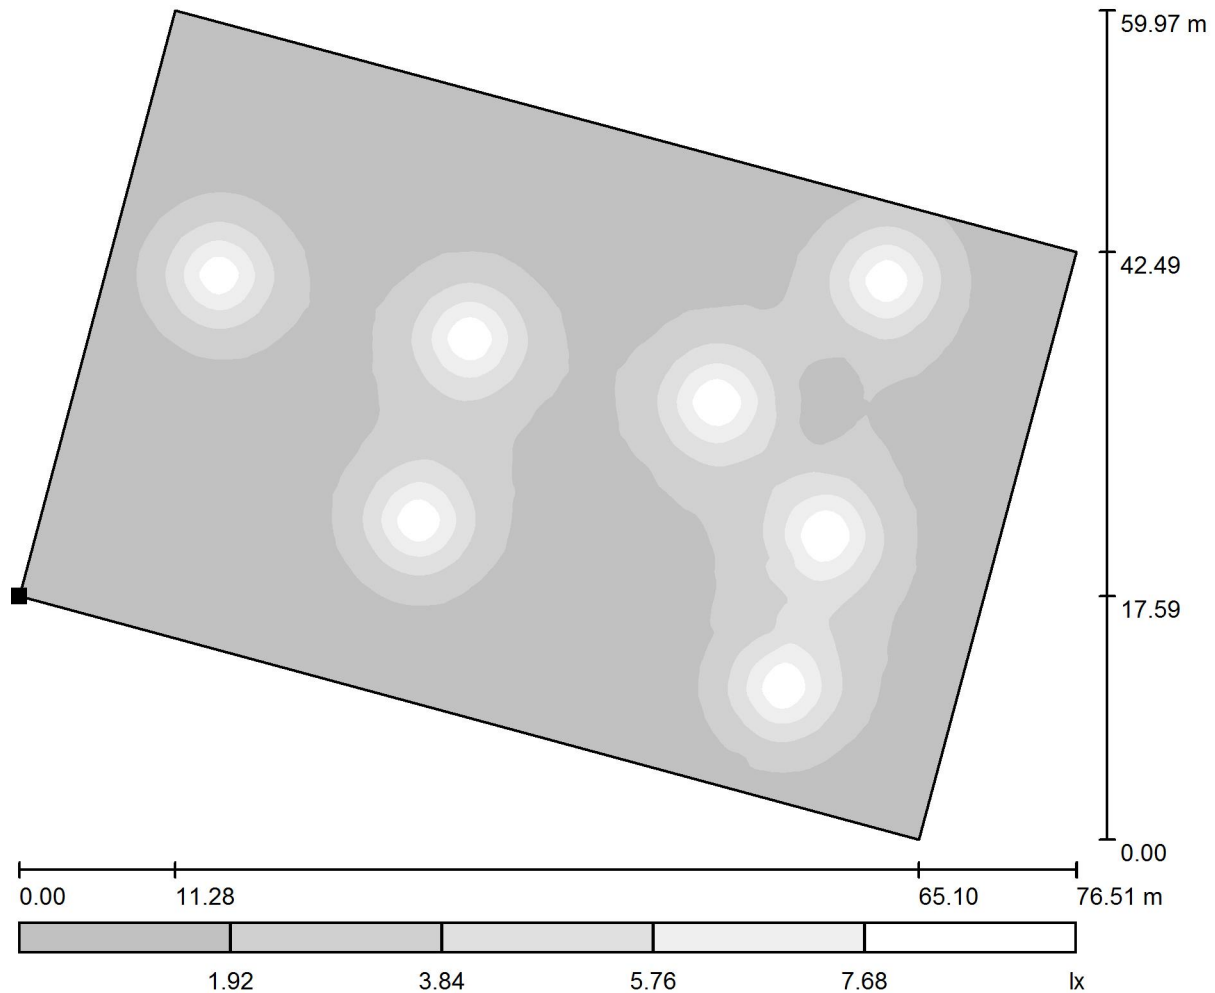

Pinnan sijainti ulkotilanteessa:
Merkitty piste:
(414.443 m, 206.470 m, 0.000 m)

Rasteri: 128 x 128 Pisteet

E_m [lx]
1.89

E_{min} [lx]
0.08

E_{max} [lx]
9.68

E_{min} / E_m
0.043

E_{min} / E_{max}
0.008

Karlux Oy
Lakkilantie 6
15150 Lahti

Tekijä Juha Karjalainen
Puhelin 0400 254 975
Faksi
Sähköpostiosoite juha.karjalainen@karlux.fi

Ulkotilanne 1 / Pohjapintaelementti 1 / Pinta 1 / Harmaa-asteikko (E)

Mittakaava 1 : 547

Pinnan sijainti ulkotilanteessa:
Merkitty piste:
(414.443 m, 206.470 m, 0.000 m)

Ulkotilanne 1 / Pohjapintaelementti 1 / Pinta 1 / Arvokaavio (E)

Arvot (yksikkö) Lux, Mittakaava 1 : 547

Kaikkia laskettuja arvoja ei voi esittää.

Pinnan sijainti ulkotilanteessa:

Merkitty piste:

(414.443 m, 206.470 m, 0.000 m)

Rasteri: 128 x 128 Pisteet

E_m [lx]
1.89

E_{min} [lx]
0.08

E_{max} [lx]
9.68

E_{min} / E_m
0.043

E_{min} / E_{max}
0.008