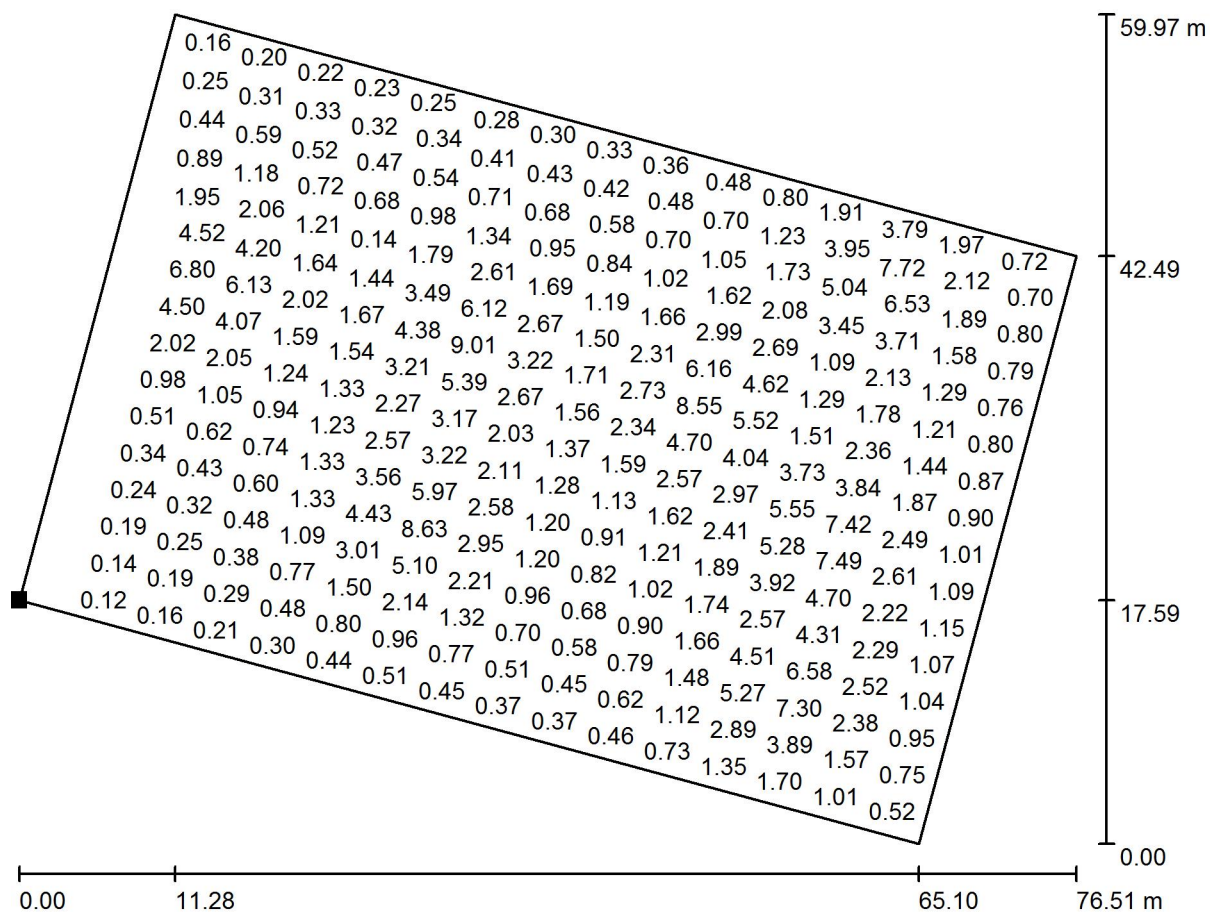

Pinnan sijainti ulkotilanteessa:
Merkitty piste:
(414.443 m, 206.470 m, 0.000 m)

Rasteri: 128 x 128 Pisteet

E_m [lx]
1.89

E_{min} [lx]
0.08

E_{max} [lx]
9.68

E_{min} / E_m
0.043

E_{min} / E_{max}
0.008

Karlux Oy
Lakkilantie 6
15150 Lahti

Ulkotilanne 1 / Pohjapintaelementti 1 / Pinta 1 / Arvokaavio (E)

Arvot (yksikkö) Lux, Mittakaava 1 : 547

Kaikkia laskettuja arvoja ei voi esittää.

Pinnan sijainti ulkotilanteessa:

Merkitty piste:

(414.443 m, 206.470 m, 0.000 m)