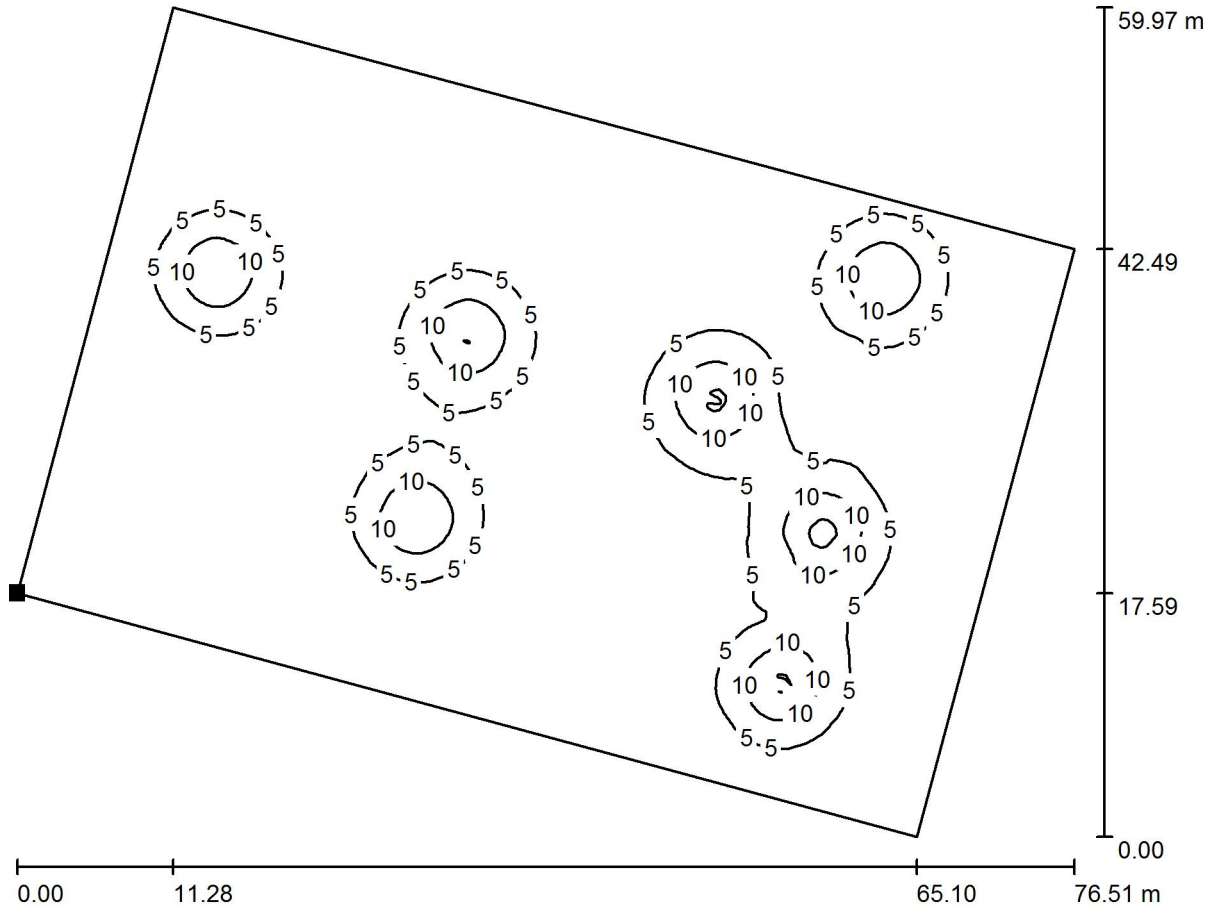

Tekijä Juha Karjalainen
Puhelin 0400 254 975
Faksi
Sähköpostiosoite juha.karjalainen@karlux.fi

Ulkotilanne 1 / Pohjapintaelementti 1 / Pinta 1 / Isolux-käyrät (E)

Arvot (yksikkö) Lux, Mittakaava 1 : 547

Pinnan sijainti ulkotilanteessa:
Merkitty piste:
(414.443 m, 206.470 m, 0.000 m)

Rasteri: 128 x 128 Pisteet

E_m [lx]
3.03

E_{min} [lx]
0.11

E_{max} [lx]
16

E_{min} / E_m
0.037

E_{min} / E_{max}
0.007

Karlux Oy
Lakkilantie 6
15150 Lahti

Ulkotilanne 1 / Pohjapintaelementti 1 / Pinta 1 / Arvokaavio (E)

Arvot (yksikkö) Lux, Mittakaava 1 : 547

Kaikkia laskettuja arvoja ei voi esittää.

Pinnan sijainti ulkotilanteessa:

Merkitty piste:

(414.443 m, 206.470 m, 0.000 m)

Rasteri: 128 x 128 Pisteet

E_m [lx]
3.03

E_{min} [lx]
0.11

E_{max} [lx]
16

E_{min} / E_m
0.037

E_{min} / E_{max}
0.007