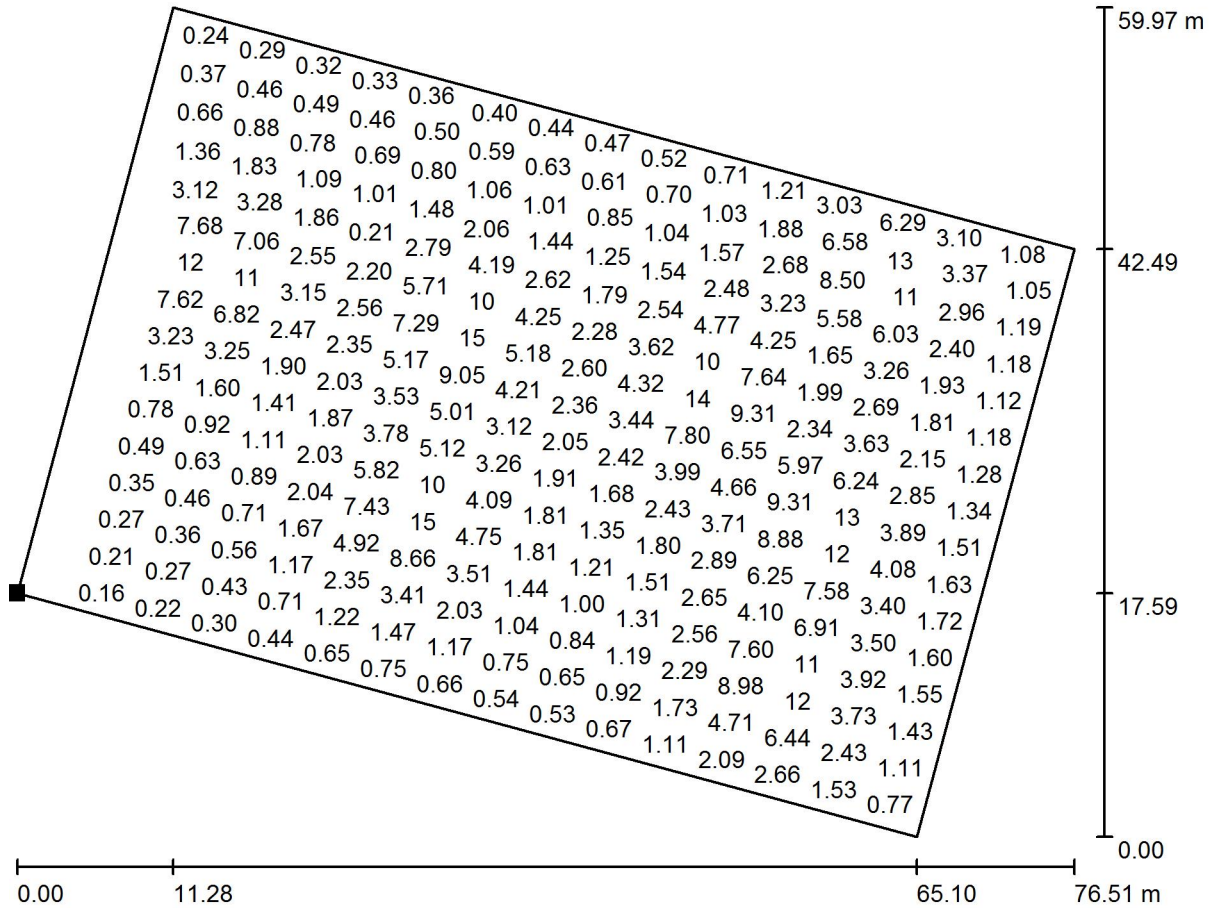

Pinnan sijainti ulkotilanteessa:
Merkitty piste:
(414.443 m, 206.470 m, 0.000 m)

Rasteri: 128 x 128 Pisteet

E_m [lx]
3.03

E_{min} [lx]
0.11

E_{max} [lx]
16

E_{min} / E_m
0.037

E_{min} / E_{max}
0.007

Karlux Oy
Lakkilantie 6
15150 Lahti

Ulkotilanne 1 / Pohjapintaelementti 1 / Pinta 1 / Arvokaavio (E)

Arvot (yksikkö) Lux, Mittakaava 1 : 547

Kaikkia laskettuja arvoja ei voi esittää.

Pinnan sijainti ulkotilanteessa:

Merkitty piste:

(414.443 m, 206.470 m, 0.000 m)