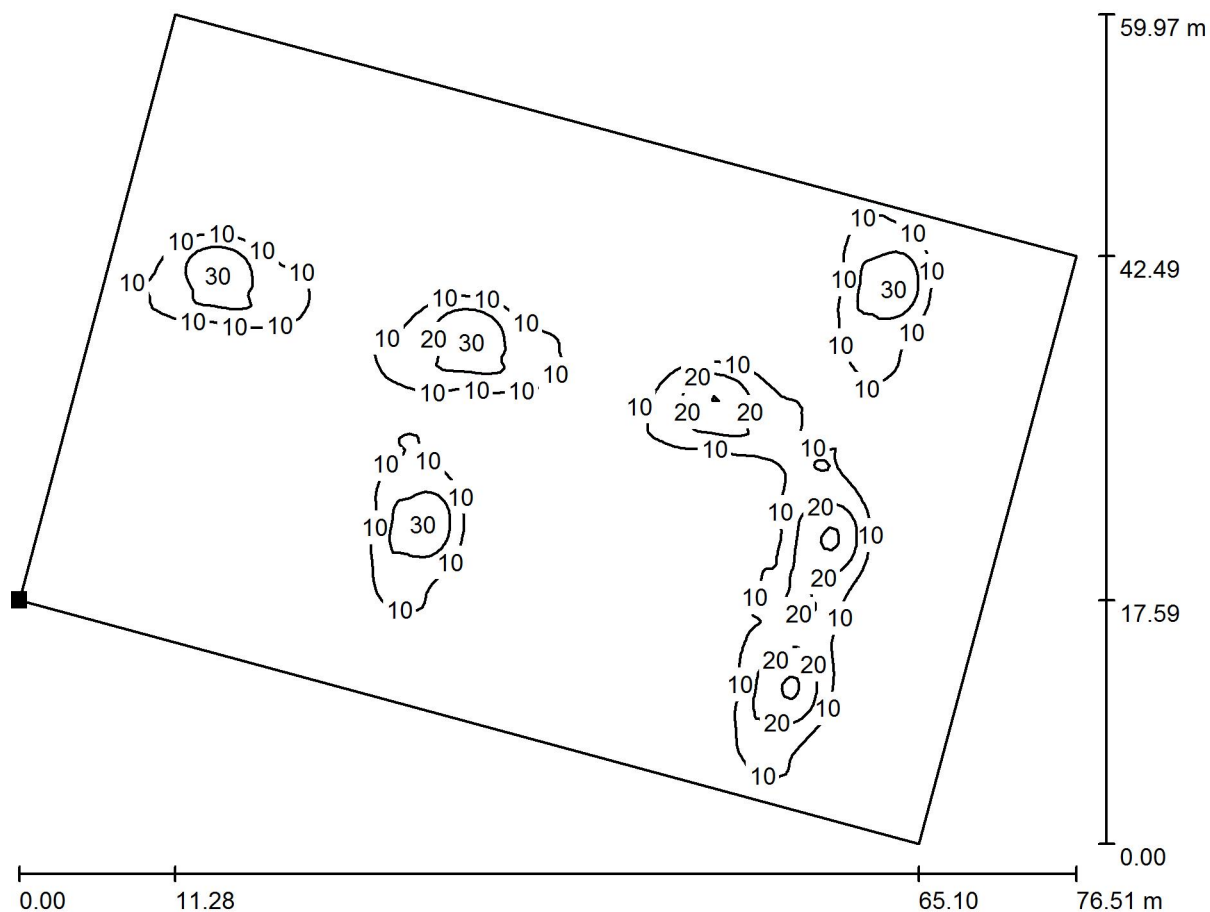

Tekijä Juha Karjalainen
Puhelin 0400 254 975
Faksi
Sähköpostiosoite juha.karjalainen@karlux.fi

Ulkotilanne 1 / Pohjapintaelementti 1 / Pinta 1 / Isolux-käyrät (E)

Arvot (yksikkö) Lux, Mittakaava 1 : 547

Pinnan sijainti ulkotilanteessa:
Merkitty piste:
(414.443 m, 206.470 m, 0.000 m)

Rasteri: 128 x 128 Pisteet

E_m [lx]	E_{min} [lx]	E_{max} [lx]	E_{min} / E_m	E_{min} / E_{max}
4.29	0.00	32	0.001	0.000

Karlux Oy
Lakkilantie 6
15150 Lahti

Ulkotilanne 1 / Pohjapintaelementti 1 / Pinta 1 / Arvokaavio (E)

Arvot (yksikkö) Lux, Mittakaava 1 : 547

Kaikkia laskettuja arvoja ei voi esittää.

Pinnan sijainti ulkotilanteessa:

Merkitty piste:
(414.443 m, 206.470 m, 0.000 m)

Rasteri: 128 x 128 Pisteet

E_m [lx]
4.29

E_{min} [lx]
0.00

E_{max} [lx]
32

E_{min} / E_m
0.001

E_{min} / E_{max}
0.000