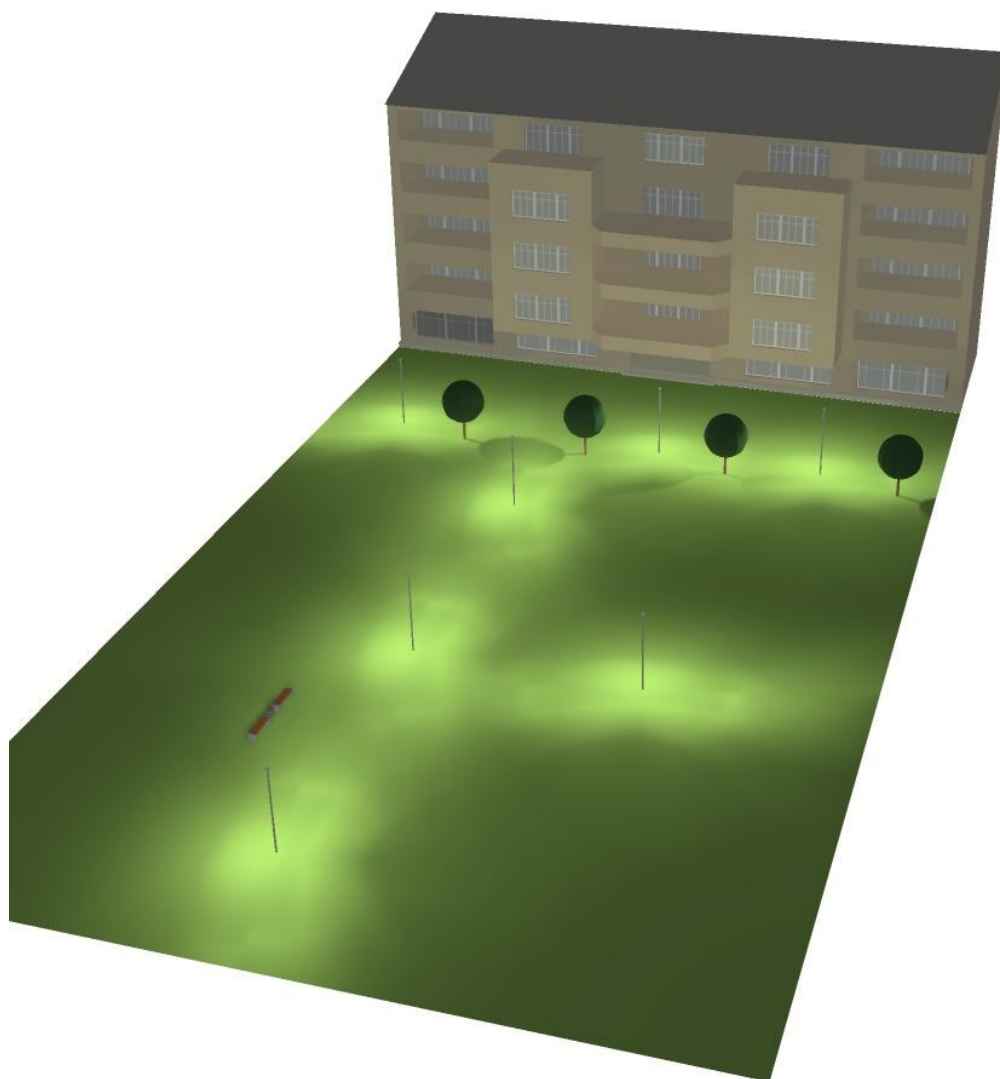

Karlux Oy
Lakkilantie 6
15150 Lahti

Tekijä Juha Karjalainen
Puhelin 0400 254 975
Faksi
Sähköpostiosoite juha.karjalainen@karlux.fi

Ulkotilanne 1 / Kolmiulotteinen kuvanmuodostus