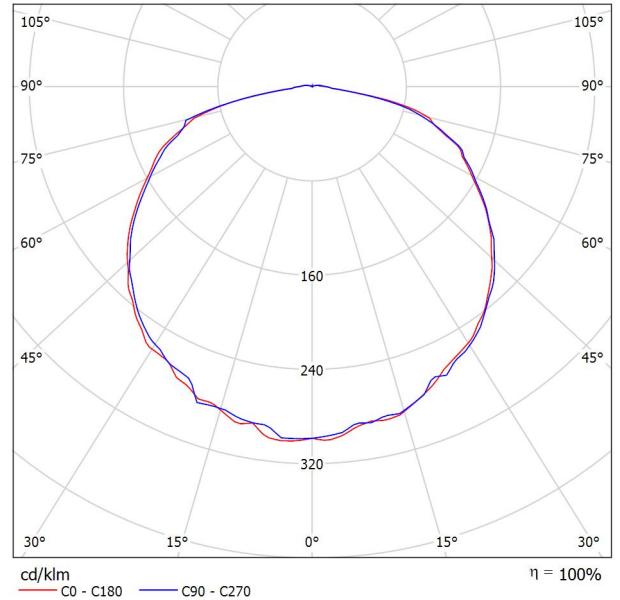

Löydät valaisimen kuvan valaisinluettelosta.

Valaisinten luokittelu CIE: 99
Elektroniikkakomponenttien valovirtakoodi: 42 73
94 99 100

Puuttuvien symmetriaominaisuuksien takia ei tälle valaisimelle voida näyttää UGR-taulukkoa.