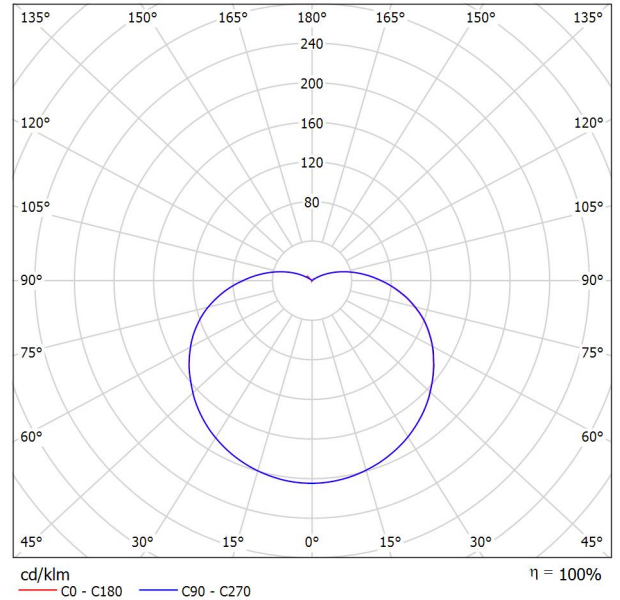

## Karlux Emola Led Opaali Emola Led Opaali / Valaisintietoarkki

Valaistu alue 1:

Löydät valaisimen kuvan valaisinluettelosta.

Valaisinten luokittelu CIE: 88  
Elektroniikkakomponenttien valovirtakoodi: 34 62  
84 88 100