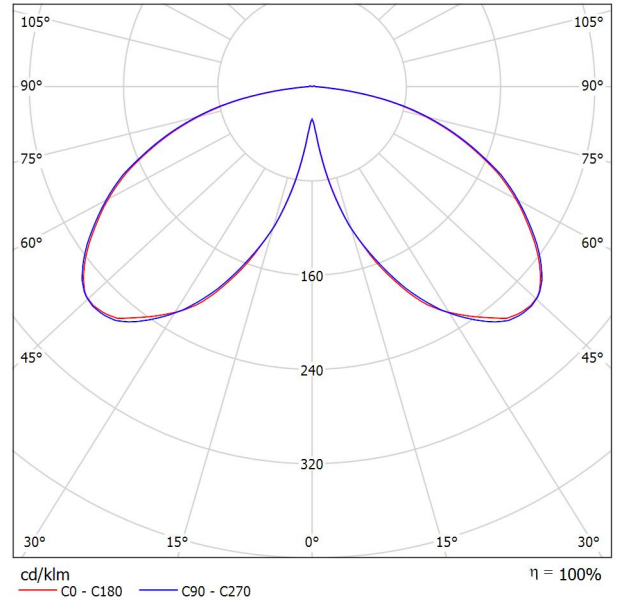

Karlux Oy

Lakkilantie 6
15150 LAHTI

Tekijä Juha Karjalainen
Puhelin +358 400 254 975
Faksi
Sähköpostiosoite juha.karjalainen@karlux.fi

Karlux Oy KOMBI LED 700mA KOMBI LED 700mA / Valaisintietoarkki

Valaistu alue 1:

Löydät valaisimen kuvan valaisinluettelosta.

Valaisinten luokittelu CIE: 100
Elektroniikkakomponenttien valovirtakoodi: 31 69
94 100 100

Valaistu alue 1:

Häikäisyarvot UGR:N mukaan										
ρ Katto	70	70	50	50	30	70	70	50	50	30
ρ Seinät	50	30	50	30	30	50	30	50	30	30
ρ Lattia	20	20	20	20	20	20	20	20	20	20
Tilan koko	Näkökulma poikittain Lampun keskiiviivaan					Näkökulma pitkittäin Lampun keskiiviivaan				
X	Y									
2H	2H	19.2	20.8	19.5	21.0	21.3	19.3	20.8	19.6	21.1
	3H	21.2	22.6	21.5	22.9	23.2	21.2	22.7	21.6	22.9
	4H	21.9	23.2	22.3	23.5	23.9	22.0	23.3	22.4	23.6
	6H	22.4	23.6	22.8	24.0	24.3	22.5	23.8	22.9	24.1
	8H	22.5	23.7	22.9	24.0	24.4	22.6	23.8	23.0	24.2
12H	22.5	23.7	22.9	24.0	24.4	22.7	23.8	23.1	24.1	
4H	2H	19.8	21.2	20.2	21.5	21.8	19.9	21.2	20.3	21.5
	3H	22.0	23.2	22.4	23.5	23.9	22.1	23.2	22.5	23.6
	4H	22.9	23.9	23.3	24.3	24.7	23.0	24.0	23.4	24.4
	6H	23.5	24.4	24.0	24.8	25.2	23.7	24.5	24.1	24.9
	8H	23.7	24.5	24.1	24.9	25.4	23.8	24.6	24.3	25.1
12H	23.7	24.5	24.2	24.9	25.4	23.9	24.6	24.3	25.1	
8H	4H	23.3	24.1	23.7	24.5	24.9	23.3	24.2	23.8	24.6
	6H	24.0	24.7	24.5	25.1	25.6	24.1	24.8	24.6	25.2
	8H	24.2	24.8	24.7	25.3	25.8	24.4	25.0	24.8	25.4
	12H	24.3	24.8	24.8	25.3	25.8	24.5	25.0	25.0	25.4
	12H	24.3	24.8	24.8	25.3	25.8	24.4	25.0	24.9	25.4
12H	4H	23.3	24.0	23.8	24.5	24.9	23.4	24.1	23.8	24.5
	6H	24.1	24.7	24.6	25.1	25.6	24.2	24.8	24.7	25.2
	8H	24.3	24.8	24.8	25.3	25.8	24.4	25.0	24.9	25.4
Vaihtelee katsojan paikkaa valaisimen etäisyyksien tarkastelemiseksi 5										
S = 1.0H	+0.1 / -0.1					+0.1 / -0.1				
S = 1.5H	+0.2 / -0.3					+0.2 / -0.2				
S = 2.0H	+0.3 / -0.6					+0.3 / -0.5				
Vakiotaulukko	BK06					BK06				
Korjaustekijä	4.1					4.1				
Korjatut häikäisyarvot suhteessa 2356lm Kokonaisvalovirta