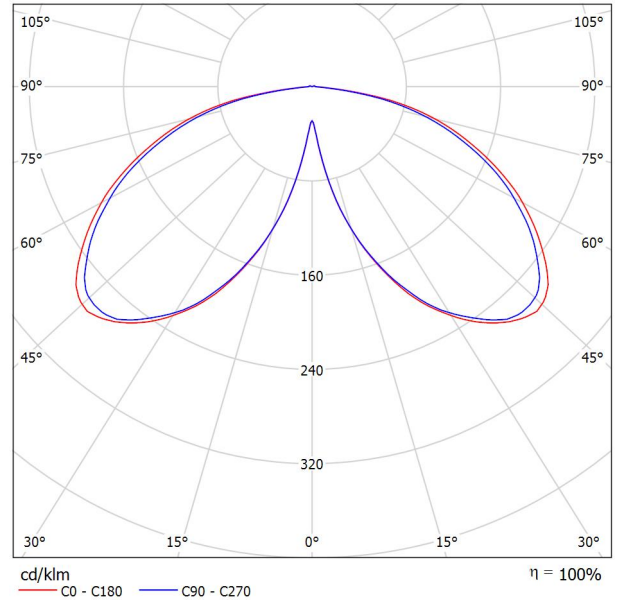

Karlux Oy

Lakkilantie 6
15150 LAHTI

Tekijä Juha Karjalainen
Puhelin +358 400 254 975

Faksi juha.karjalainen@karlux.fi
Sähköpostiosoite

Karlux Oy KOMBI LED 1050mA KOMBI LED 1050mA / Valaisintietoarkki

Valaistu alue 1:

Löydät valaisimen kuvan valaisinluettelosta.

Valaisinten luokittelu CIE: 99
Elektroniikkakomponenttien valovirtakoodi: 31 69
94 99 100

Valaistu alue 1:

Häikäisyarvot UGR:N mukaan											
ρ Katto	70	70	50	50	30	70	70	50	50	30	
ρ Seinät	50	30	50	30	30	50	30	50	30	30	
ρ Lattia	20	20	20	20	20	20	20	20	20	20	
Tilan koko X Y	Näkökulma poikittain Lampun keskiiviivaan					Näkökulma pitkittäin Lampun keskiiviivaan					
2H	2H	20.4	22.0	20.7	22.2	22.5	20.3	21.9	20.6	22.1	22.4
	3H	22.4	23.8	22.8	24.1	24.4	22.3	23.7	22.6	24.0	24.3
	4H	23.2	24.6	23.6	24.9	25.2	23.0	24.3	23.4	24.6	25.0
	6H	23.8	25.1	24.2	25.4	25.7	23.5	24.8	23.9	25.1	25.4
	8H	24.0	25.1	24.3	25.5	25.8	23.6	24.8	24.0	25.2	25.5
12H	24.0	25.1	24.4	25.5	25.8	23.6	24.8	24.0	25.1	25.5	
4H	2H	21.0	22.4	21.4	22.7	23.0	21.0	22.3	21.3	22.6	22.9
	3H	23.3	24.4	23.7	24.7	25.1	23.1	24.3	23.5	24.6	25.0
	4H	24.2	25.2	24.6	25.6	26.0	24.0	25.0	24.4	25.4	25.8
	6H	24.9	25.8	25.4	26.2	26.6	24.7	25.6	25.1	26.0	26.4
	8H	25.1	25.9	25.6	26.3	26.8	24.8	25.6	25.3	26.0	26.5
12H	25.2	25.9	25.6	26.3	26.8	24.9	25.6	25.3	26.0	26.5	
8H	4H	24.5	25.4	25.0	25.8	26.2	24.4	25.2	24.8	25.6	26.0
	6H	25.4	26.1	25.9	26.5	27.0	25.2	25.8	25.6	26.3	26.7
	8H	25.6	26.2	26.1	26.7	27.2	25.4	26.0	25.8	26.4	26.9
	12H	25.7	26.2	26.2	26.7	27.2	25.4	25.9	25.9	26.4	26.9
12H	4H	24.6	25.3	25.0	25.7	26.2	24.4	25.2	24.9	25.6	26.0
	6H	25.5	26.0	25.9	26.5	27.0	25.2	25.8	25.7	26.3	26.8
	8H	25.7	26.2	26.2	26.7	27.2	25.4	26.0	25.9	26.4	27.0
Vaihtelee katsojan paikkaa valaisimen etäisyyksien tarkastelemiseksi S											
S = 1.0H	+0.1 / -0.1					+0.1 / -0.1					
S = 1.5H	+0.2 / -0.2					+0.2 / -0.3					
S = 2.0H	+0.3 / -0.5					+0.3 / -0.6					
Vakiotaulukko	BK06					BK06					
Korjaustekijä	4.2					4.0					
Korjatut häikäisyarvot suhteessa 3287lm Kokonaisvalovirta