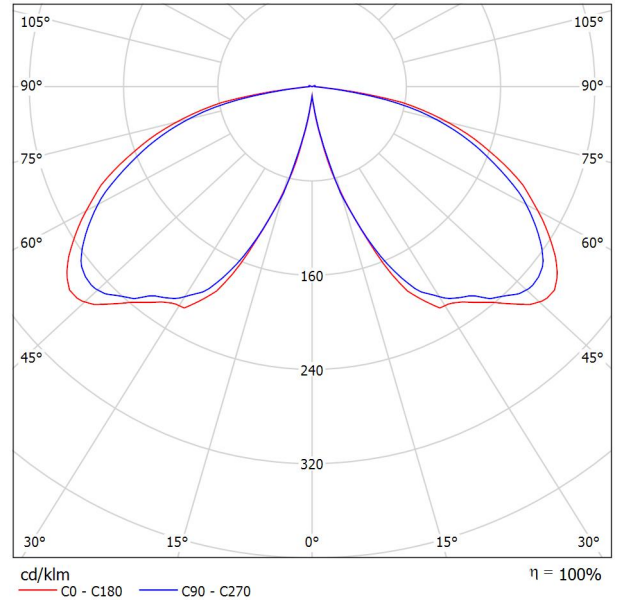

Karlux Oy

Lakkilantie 6
15150 LAHTI

Tekijä Juha Karjalainen
Puhelin +358 400 254 975
Faksi
Sähköpostiosoite juha.karjalainen@karlux.fi

Karlux Oy TALAS LED 700 mA TALAS LED 700 mA / Valaisintietoarkki

Valaistu alue 1:

Löydät valaisimen kuvan valaisinluettelosta.

Valaisinten luokittelu CIE: 99
Elektroniikkakomponenttien valovirtakoodi: 28 67
93 99 100

Valaistu alue 1:

Häikäisyarvot UGR:N mukaan												
ρ Katto	70	70	50	50	30	70	70	50	50	30		
ρ Seinät	50	30	50	30	30	50	30	50	30	30		
ρ Lattia	20	20	20	20	20	20	20	20	20	20		
Tilan koko X Y	Näkökulma poikittain Lampun keskiiviivaan					Näkökulma pitkittäin Lampun keskiiviivaan						
2H	2H	24.8	26.4	25.1	26.7	27.0	24.7	26.3	25.0	26.6	26.8	
	3H	26.8	28.3	27.2	28.6	28.9	26.6	28.1	27.0	28.4	28.7	
	4H	27.6	29.0	28.0	29.3	29.6	27.4	28.7	27.7	29.0	29.3	
	6H	28.2	29.4	28.5	29.8	30.1	27.8	29.1	28.2	29.4	29.8	
	8H	28.3	29.5	28.7	29.8	30.2	27.9	29.1	28.3	29.5	29.8	
12H	28.3	29.4	28.7	29.8	30.1	27.9	29.1	28.3	29.4	29.8		
4H	2H	25.4	26.8	25.8	27.1	27.4	25.3	26.7	25.7	27.0	27.3	
	3H	27.6	28.8	28.0	29.1	29.5	27.5	28.7	27.9	29.1	29.4	
	4H	28.5	29.6	29.0	30.0	30.4	28.4	29.5	28.8	29.8	30.2	
	6H	29.2	30.2	29.7	30.6	31.0	29.0	30.0	29.5	30.4	30.8	
	8H	29.4	30.2	29.8	30.6	31.1	29.1	30.0	29.6	30.4	30.8	
12H	29.4	30.2	29.9	30.6	31.1	29.1	29.9	29.6	30.3	30.8		
8H	4H	28.9	29.7	29.3	30.1	30.6	28.8	29.6	29.2	30.0	30.5	
	6H	29.7	30.4	30.2	30.8	31.3	29.5	30.2	30.0	30.7	31.2	
	8H	29.9	30.5	30.4	31.0	31.5	29.7	30.3	30.2	30.8	31.3	
	12H	29.9	30.5	30.4	30.9	31.5	29.7	30.2	30.2	30.7	31.2	
	12H	4H	28.9	29.7	29.4	30.1	30.6	28.8	29.6	29.3	30.0	30.5
6H		29.8	30.4	30.3	30.8	31.3	29.6	30.2	30.1	30.7	31.2	
8H		30.0	30.5	30.5	31.0	31.5	29.8	30.3	30.3	30.8	31.3	
Vaihtelee katsojan paikkaa valaisimen etäisyyksien tarkastelemiseksi 5												
S = 1.0H	+0.1 / -0.1					+0.1 / -0.1						
S = 1.5H	+0.2 / -0.2					+0.3 / -0.3						
S = 2.0H	+0.4 / -0.5					+0.4 / -0.6						
Vakiotaulukko	BK06					BK06						
Korjaustekijä	9.9					9.7						
Korjatut häikäisyarvot suhteessa 2233lm Kokonaisvalovirta